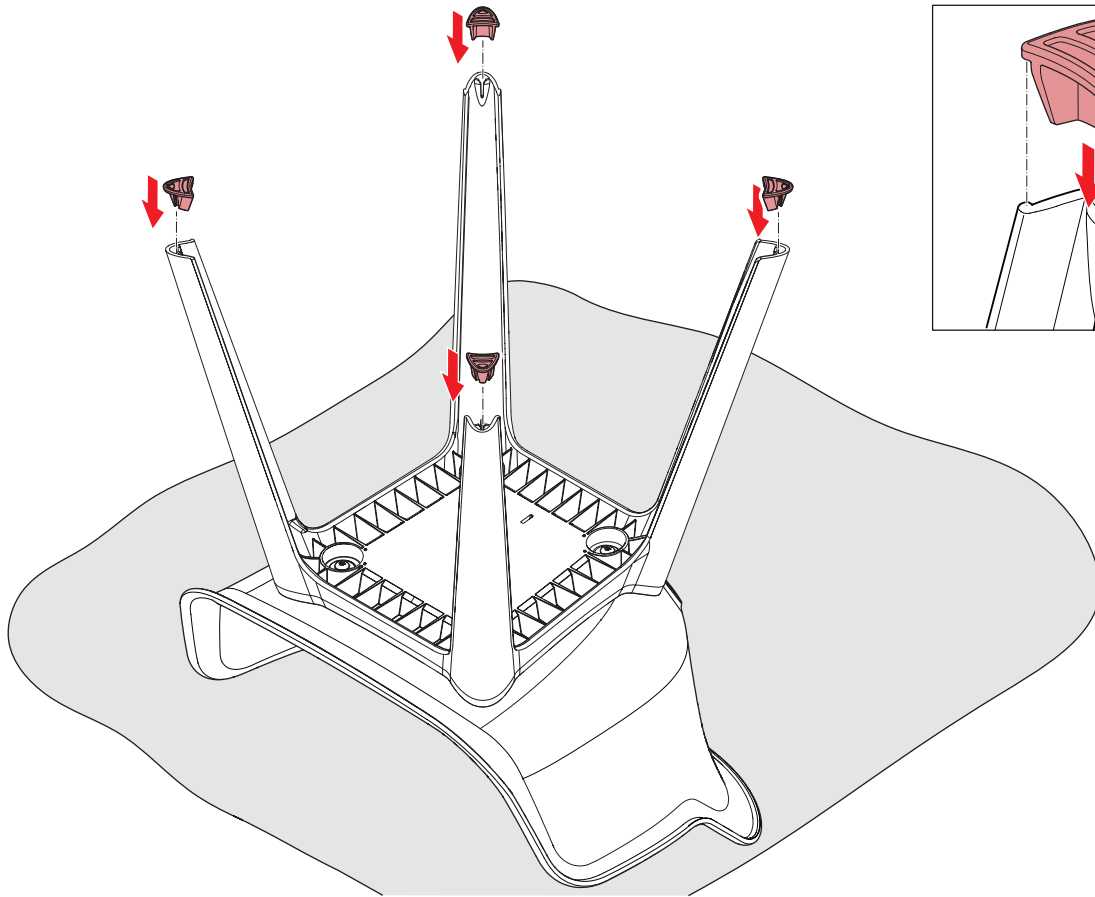

DINING CHAIR

587256

"DINING CHAIR" V 1.6 / 587256 / 442288

AMERICA
 EUROPE
 - EN 581
 - EN 12520
 - Geprüfte Sicherheit

MAX 110 kg
 240 lbs

< 40 °C < 104 °F
 > 0 > 32

1

2