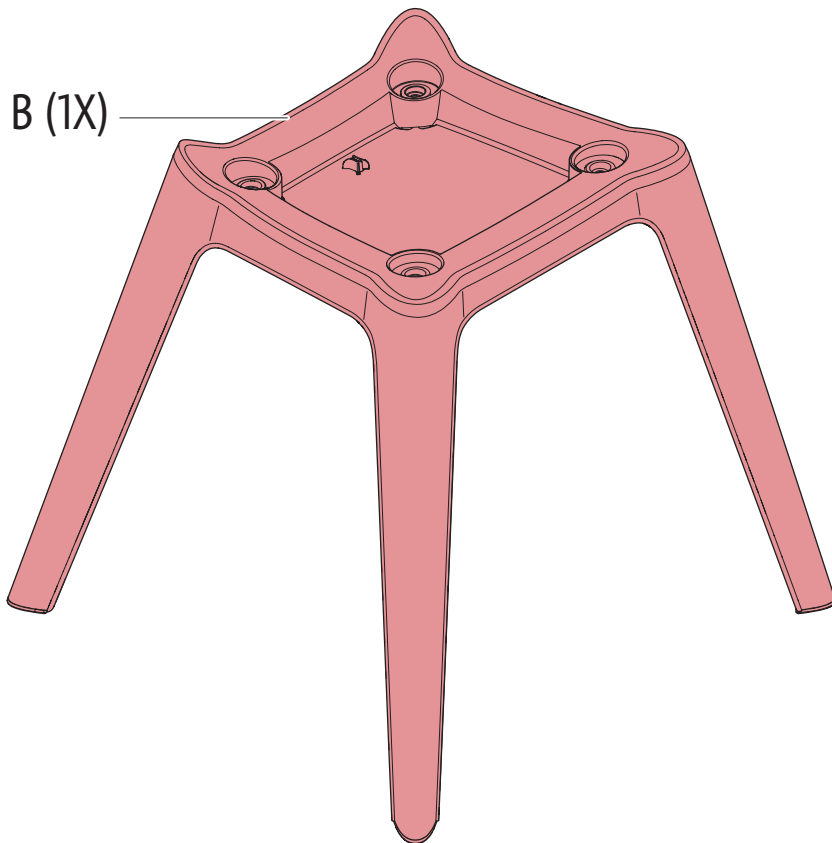

DINING CHAIR

587256

"DINING CHAIR" V 1.6 / 587256 / 442288

AMERICA
 EUROPE
 - EN 581
 - EN 12520
 - Geprüfte Sicherheit

MAX 110 kg
 240 lbs

< 40 °C < 104 °F
 > 0 > 32

1

2