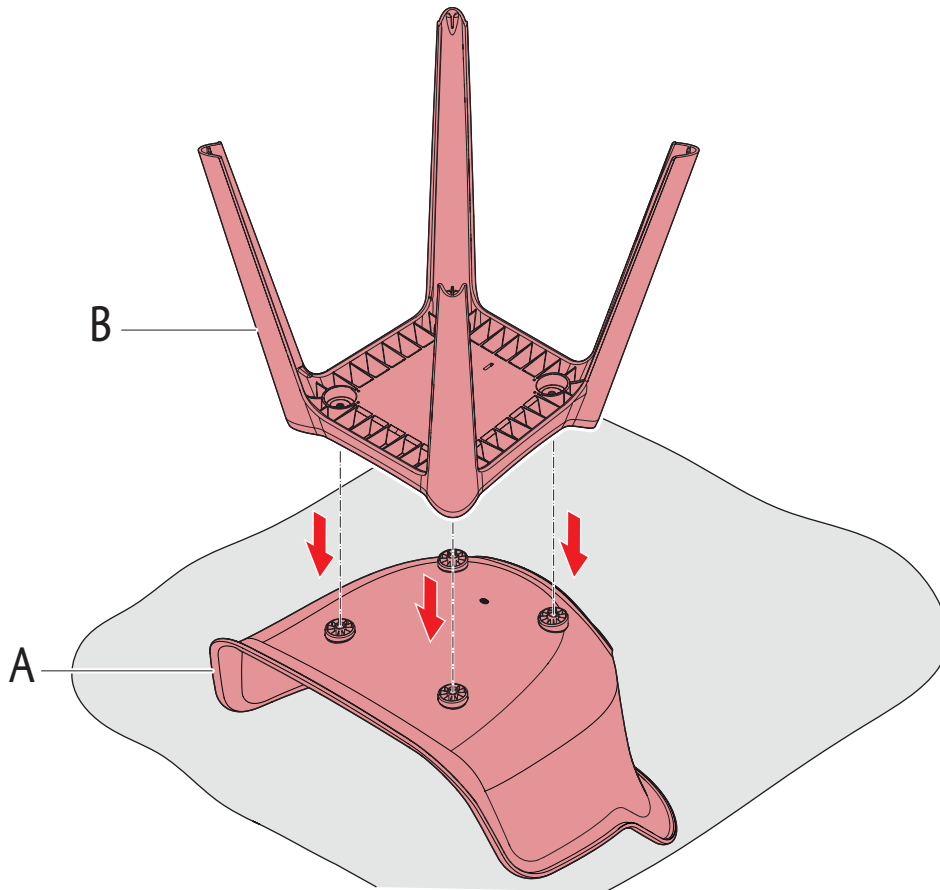

DINING CHAIR

587256

"DINING CHAIR" V 1.6 / 587256 / 442288

AMERICA
 EUROPE
 - EN 581
 - EN 12520
 - Geprüfte Sicherheit

MAX 110 kg
 240 lbs

< 40 °C < 104 °F
 > 0 > 32

1

2