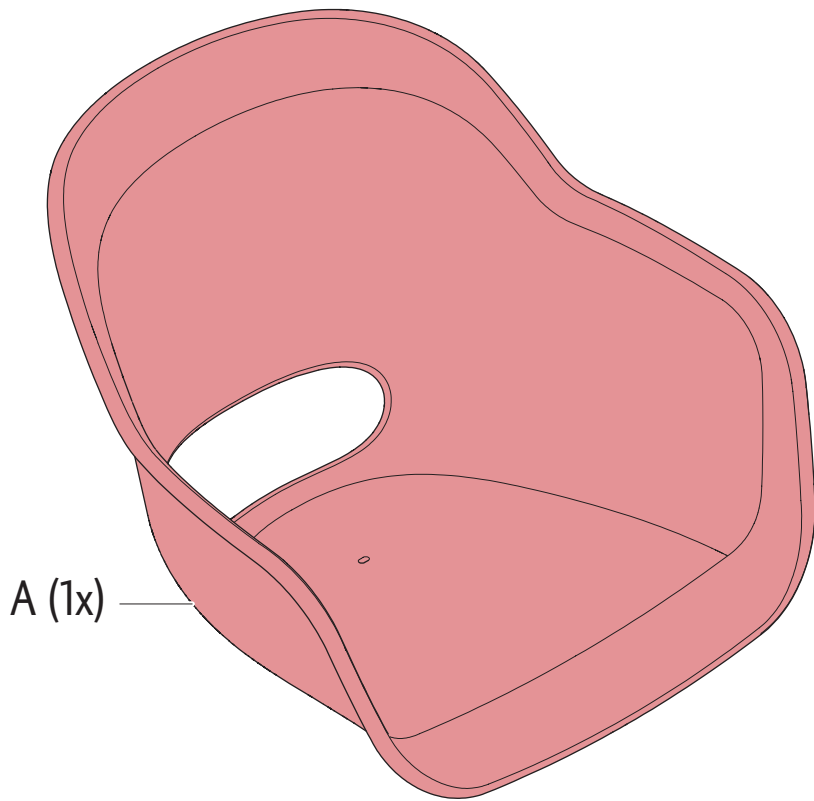

DINING CHAIR

587256

"DINING CHAIR" V 1.6 / 587256 / 442288

AMERICA
 EUROPE
 - EN 581
 - EN 12520
 - Geprüfte Sicherheit

MAX 110 kg
 240 lbs

< 40 °C < 104 °F
 > 0 > 32

1

2