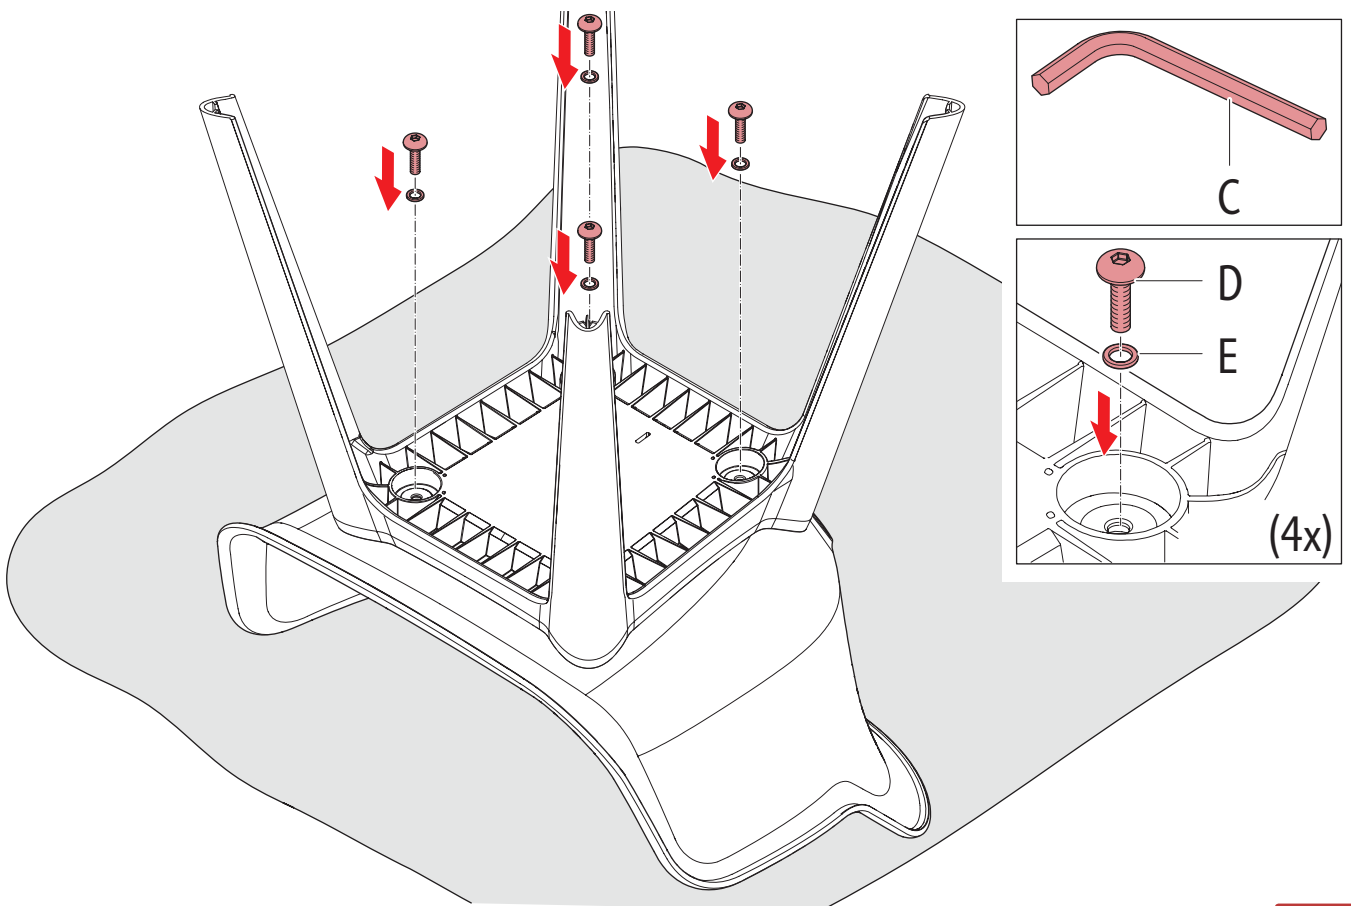

DINING CHAIR

587256

"DINING CHAIR" V 1.6 / 587256 / 442288

AMERICA
 EUROPE
 - EN 581
 - EN 12520
 - Geprüfte Sicherheit

MAX 110 kg
 240 lbs

< 40 °C < 104 °F
 > 0 > 32

1

2