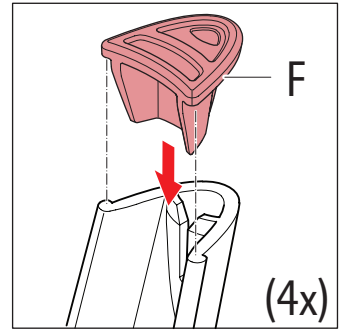

DINING CHAIR

587256

"DINING CHAIR" V 1.6 / 587256 / 442288

AMERICA
 EUROPE
 - EN 581
 - EN 12520
 - Geprüfte Sicherheit

MAX 110 kg
 240 lbs

< 40 °C < 104 °F
 > 0 > 32

1

2