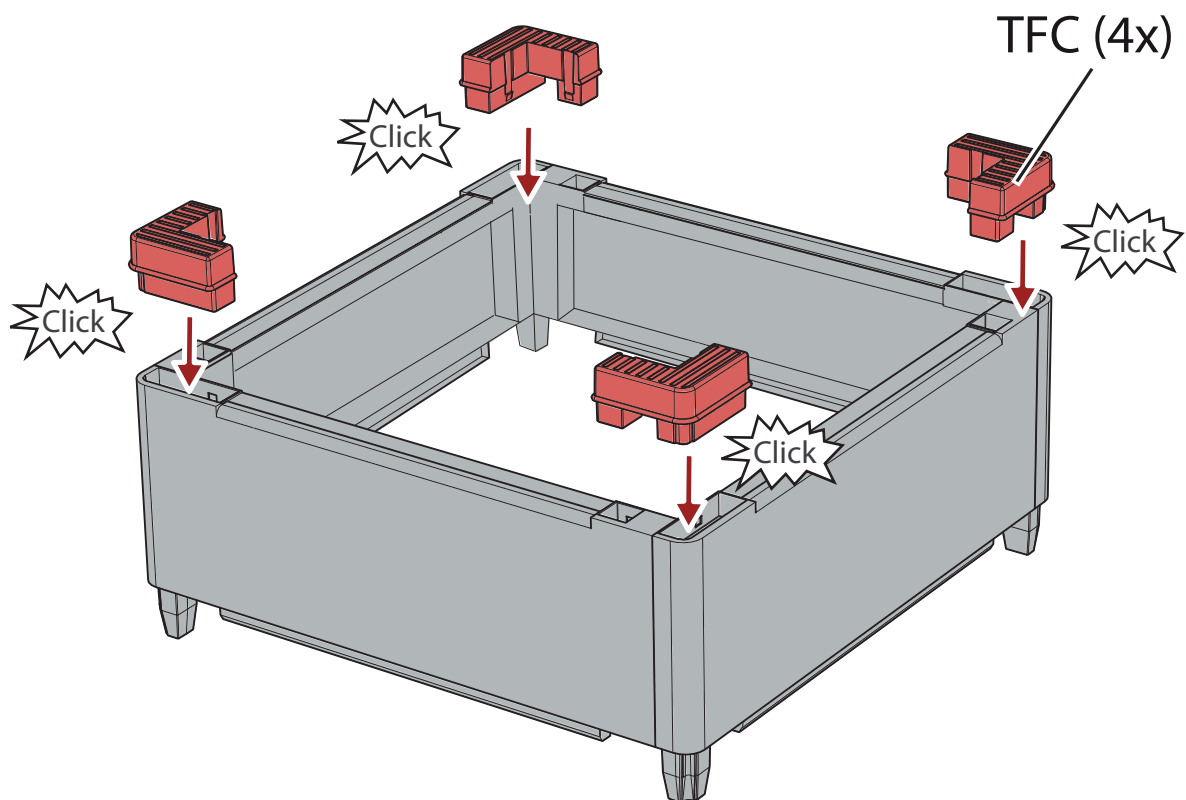

CALIFORNIA

TABLE

548244

	<input type="checkbox"/> AMERICA
	<input checked="" type="checkbox"/> EUROPE
- Geprüfte Sicherheit - EN 581	

	<40 °C	<104 °F
>0	>32	110 Kg 240 Lb

TT (1x)

TS (4x)

TFC (4x)

1

2

3

4