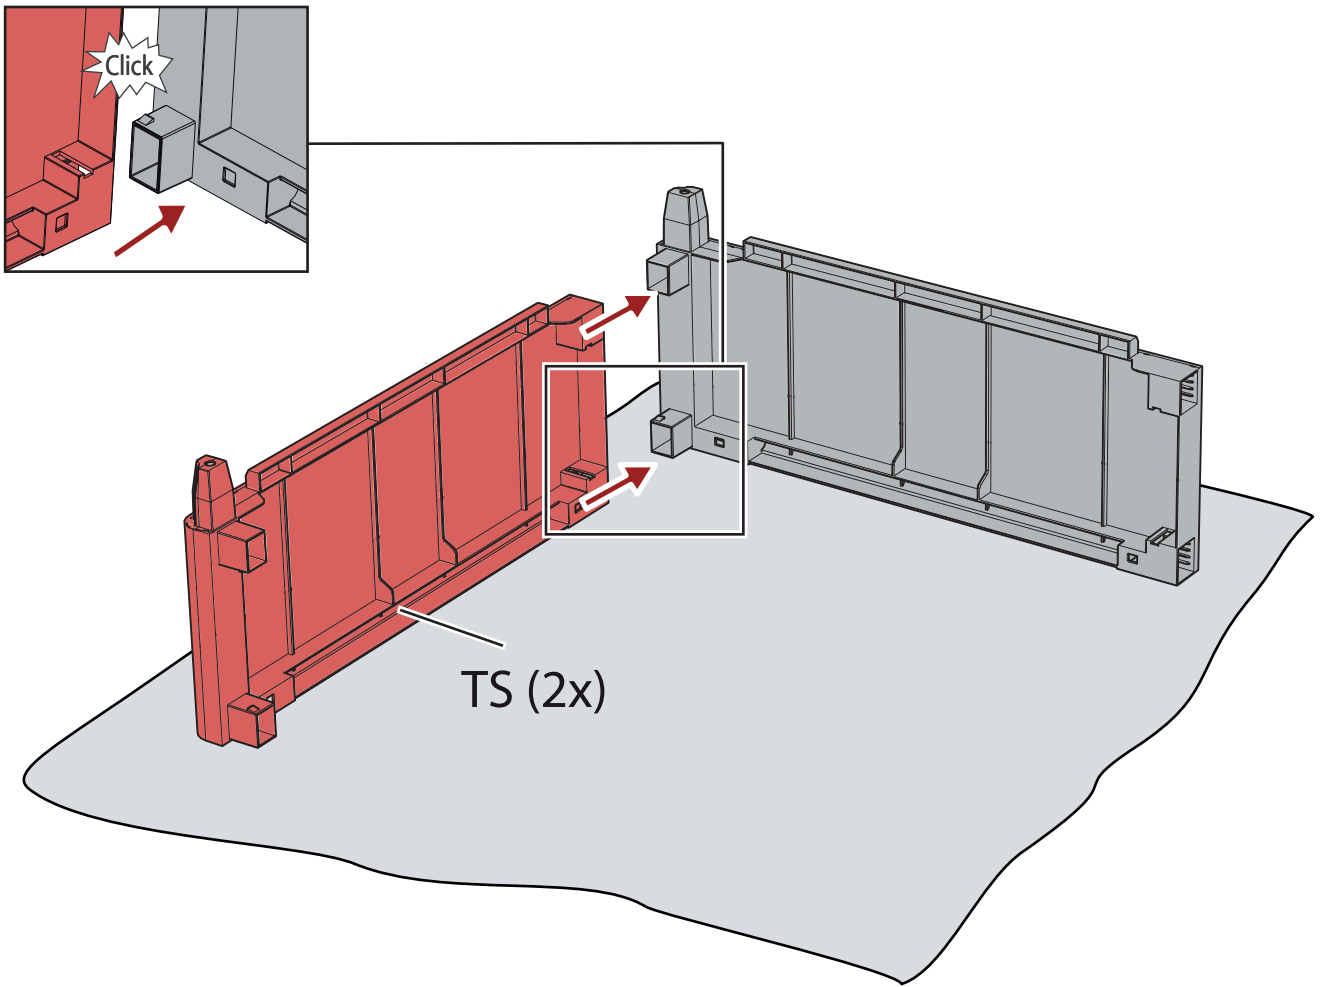

CALIFORNIA

TABLE

548244

	<input type="checkbox"/> AMERICA
	<input checked="" type="checkbox"/> EUROPE
- Geprüfte Sicherheit - EN 581	

	<40 °C	<104 °F
>0	>32	110 Kg 240 Lb

TT (1x)

TS (4x)

TFC (4x)

1

2

3

4