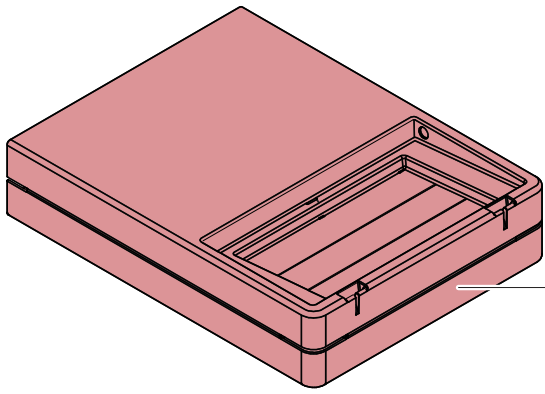

JAIPUR

SUNLOUNGER

JAIPUR SUNLOUNGER V 1.6 / 586875 / 442283

586875

AMERICA
 EUROPE
- Geprüfte Sicherheit
- EN 581

MAX 110 kg
240 lbs

< 40 < 104
°C °F
> 0 > 32

A (1x)