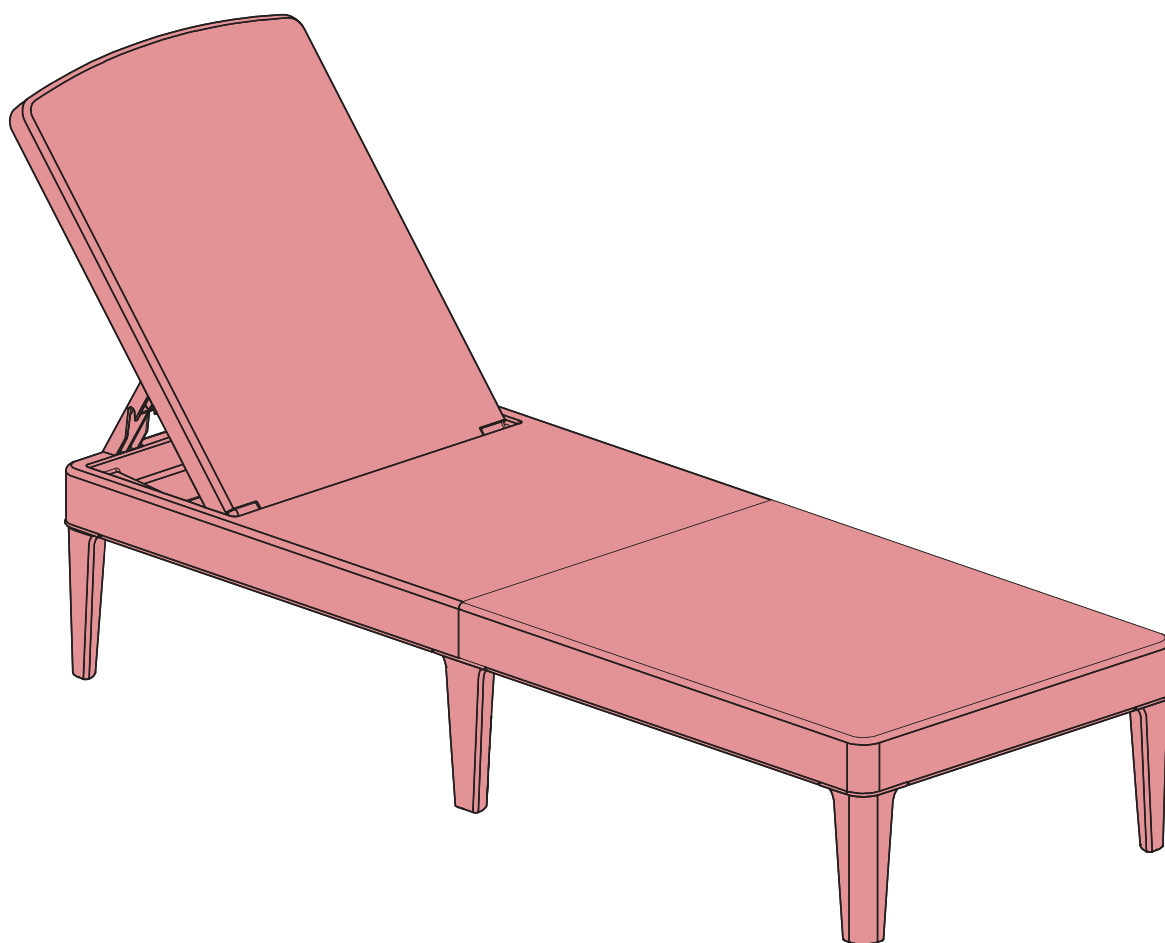

JAIPUR

SUNLOUNGER

JAIPUR SUNLOUNGER V 1.6 / 586875 / 442283

586875

AMERICA
 EUROPE
- Geprüfte Sicherheit
- EN 581

MAX 110 kg
240 lbs

< 40 < 104
°C °F
> 0 > 32

A (1x)