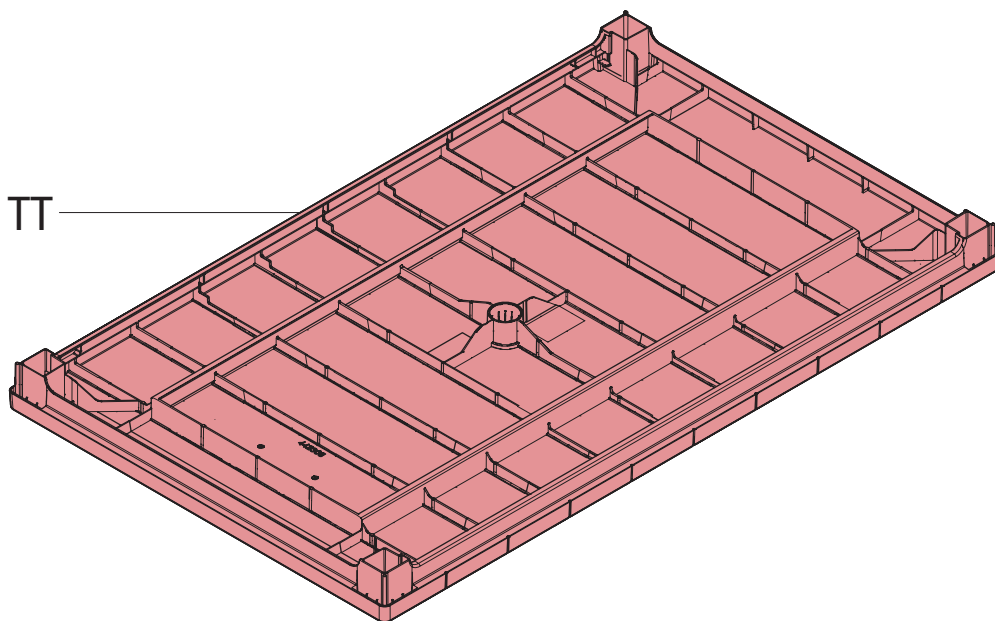

DINING TABLE

JULIE Table V0.4 / 5000524 / 442308

5000524

Ericssonstraat 17 | 5121 MK Rijen | The Netherlands | WWW.KETER.COM | gpr.ketereu@keter.com

AMERICA
 EUROPE
 - Geprüfte Sicherheit
 - EN 581

< 40 °C < 104 °F
 > 0 > 32

MAX 50 kg
110 lbs

MAX 20 kg
44 lbs

TT

1x

L

4x

PL

4x