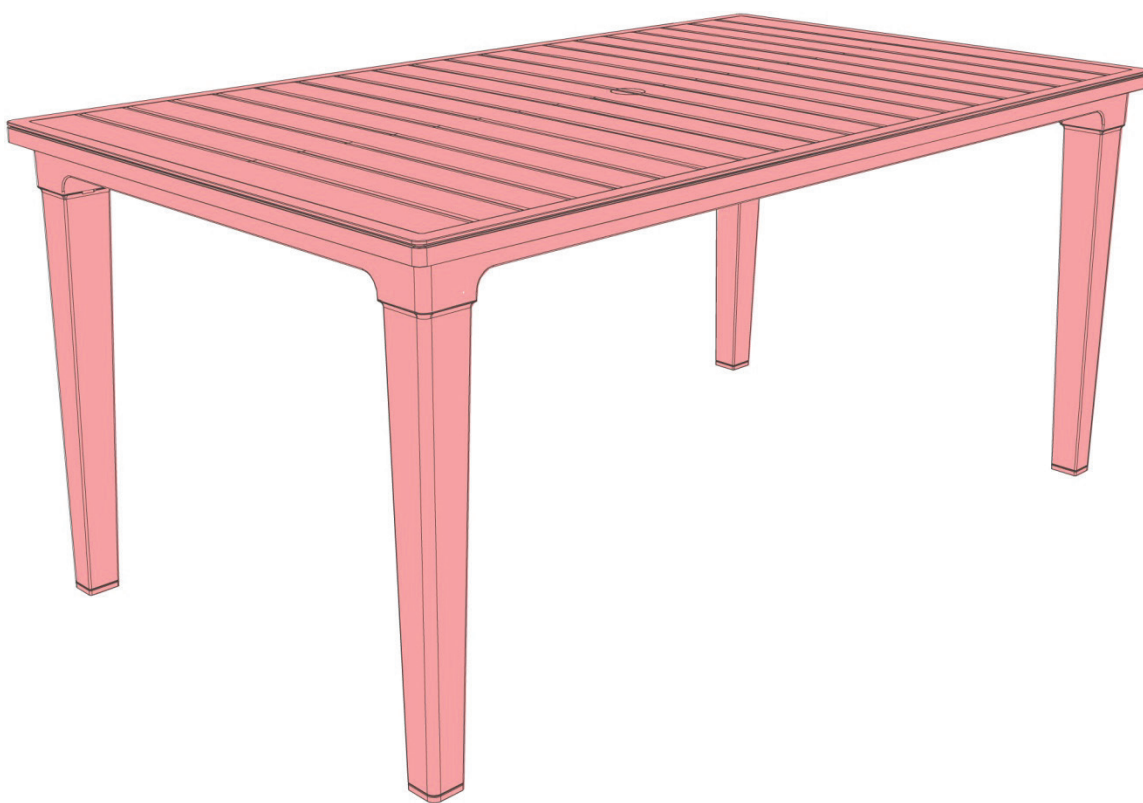

FUTURA TABLE

"FUTURA TABLE" V5.1 / 560408 / 442072

560408

Ericssonstraat 17 | 5121 MK Rijen | The Netherlands | WWW.KETER.COM

gpr.ketereu@keter.com

| | | | | | |
|---------|--|--|--|--|--|
| NEN 581 | | | | | |
| | | | | | |
| | | | | | |

B (2x)

C (1x)

A (4x)

D (1x)

A (4x)

7

B (2x)

2