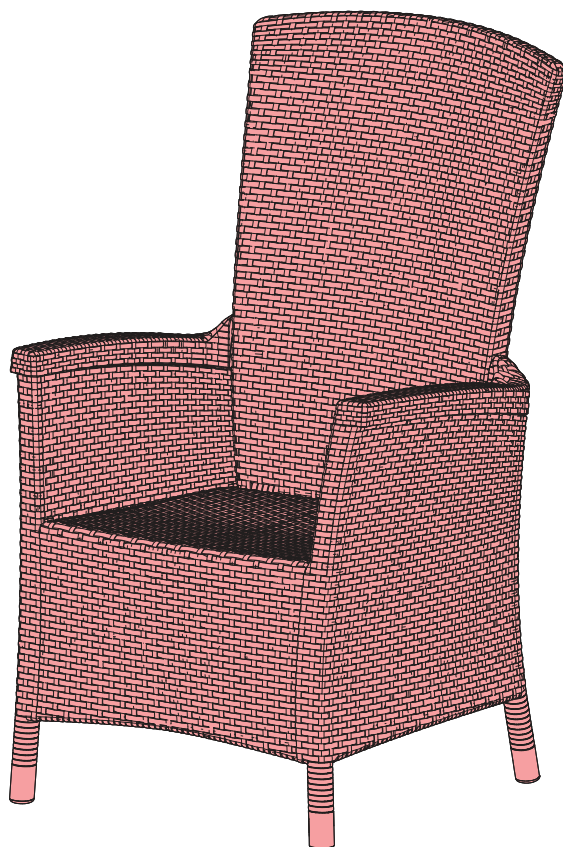

RECLINING CHAIR

WICKER

571950

"RECLINING CHAIR" V1.5 / 571950 / 442154

NEN 581		
✓	✓	✗

RS (1x)

LS (1x)

B (1x)

F (1x)

R (1x)

S (1x)

AR (1x)

AL (1x)

X (4x)

Z (1x)

Y (9x)

1

2

3

4

5

6

7

8