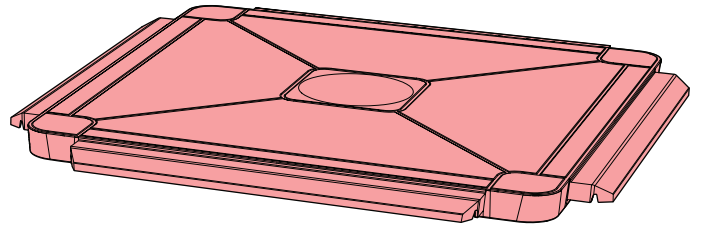

SMALL BALCONY TABLE

LUZON TABLE" V1.6 573028 /442160

573028

NEN 581

 < 110 kg

A

B

C (2x)

D (2x)

1

2

3

4

5

6

7