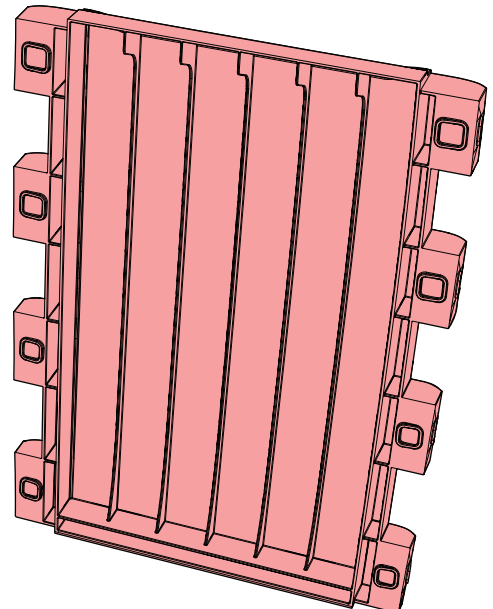

SMALL BALCONY TABLE

LUZON TABLE" V1.6 573028 /442160

573028

NEN 581

 < 110 kg

A

B

C (2x)

D (2x)

1

2

3

4

5

6

7