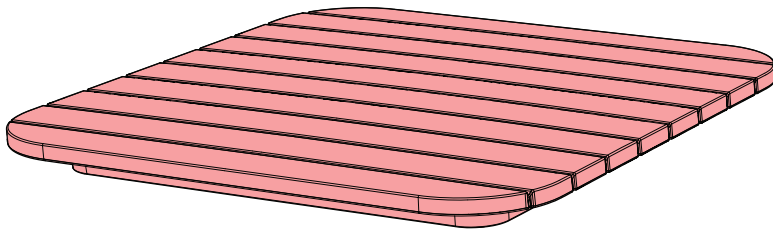

SMALL BALCONY TABLE

LUZON TABLE" V1.6 573028 /442160

573028

NEN 581

 < 110 kg

A

B

C (2x)

D (2x)

1

2

3

4

5

6

7