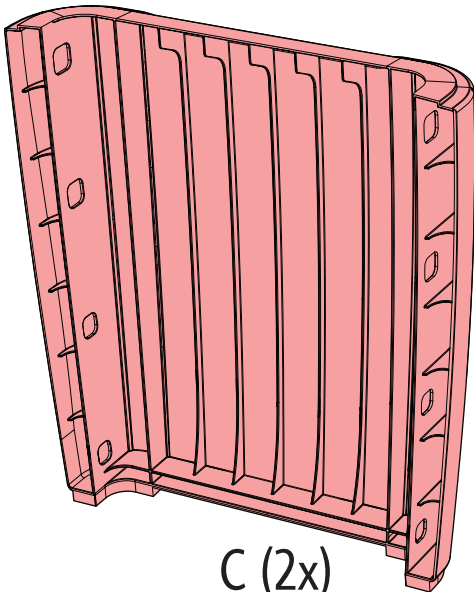

SMALL BALCONY TABLE

LUZON TABLE" V1.6 573028 /442160

573028

NEN 581

 < 110 kg

A

B

C (2x)

D (2x)

1

2

3

4

5

6

7