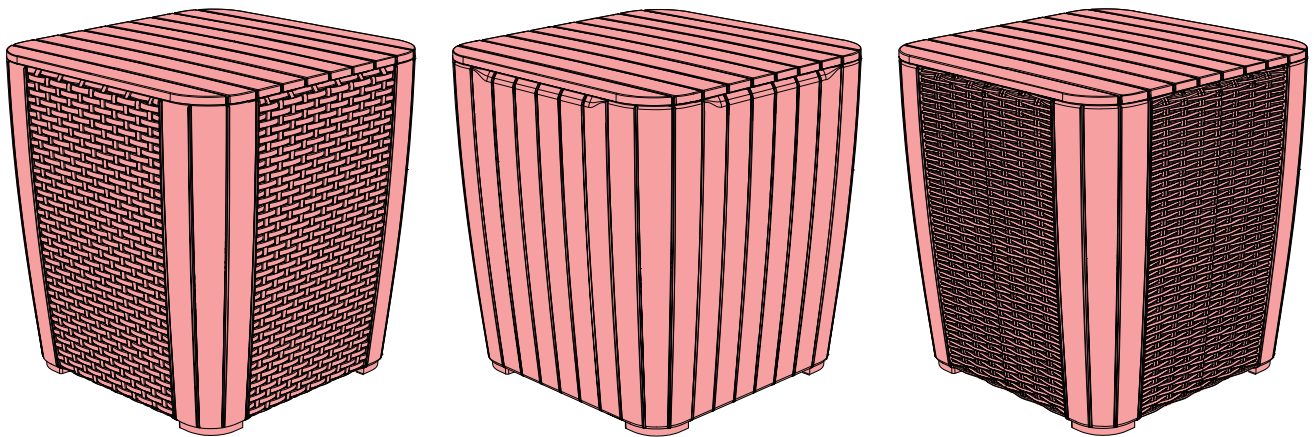

SMALL BALCONY TABLE

LUZON TABLE" V1.6 573028 /442160

573028

NEN 581

 < 110 kg

A

B

C (2x)

D (2x)

1

2

3

4

5

6

7