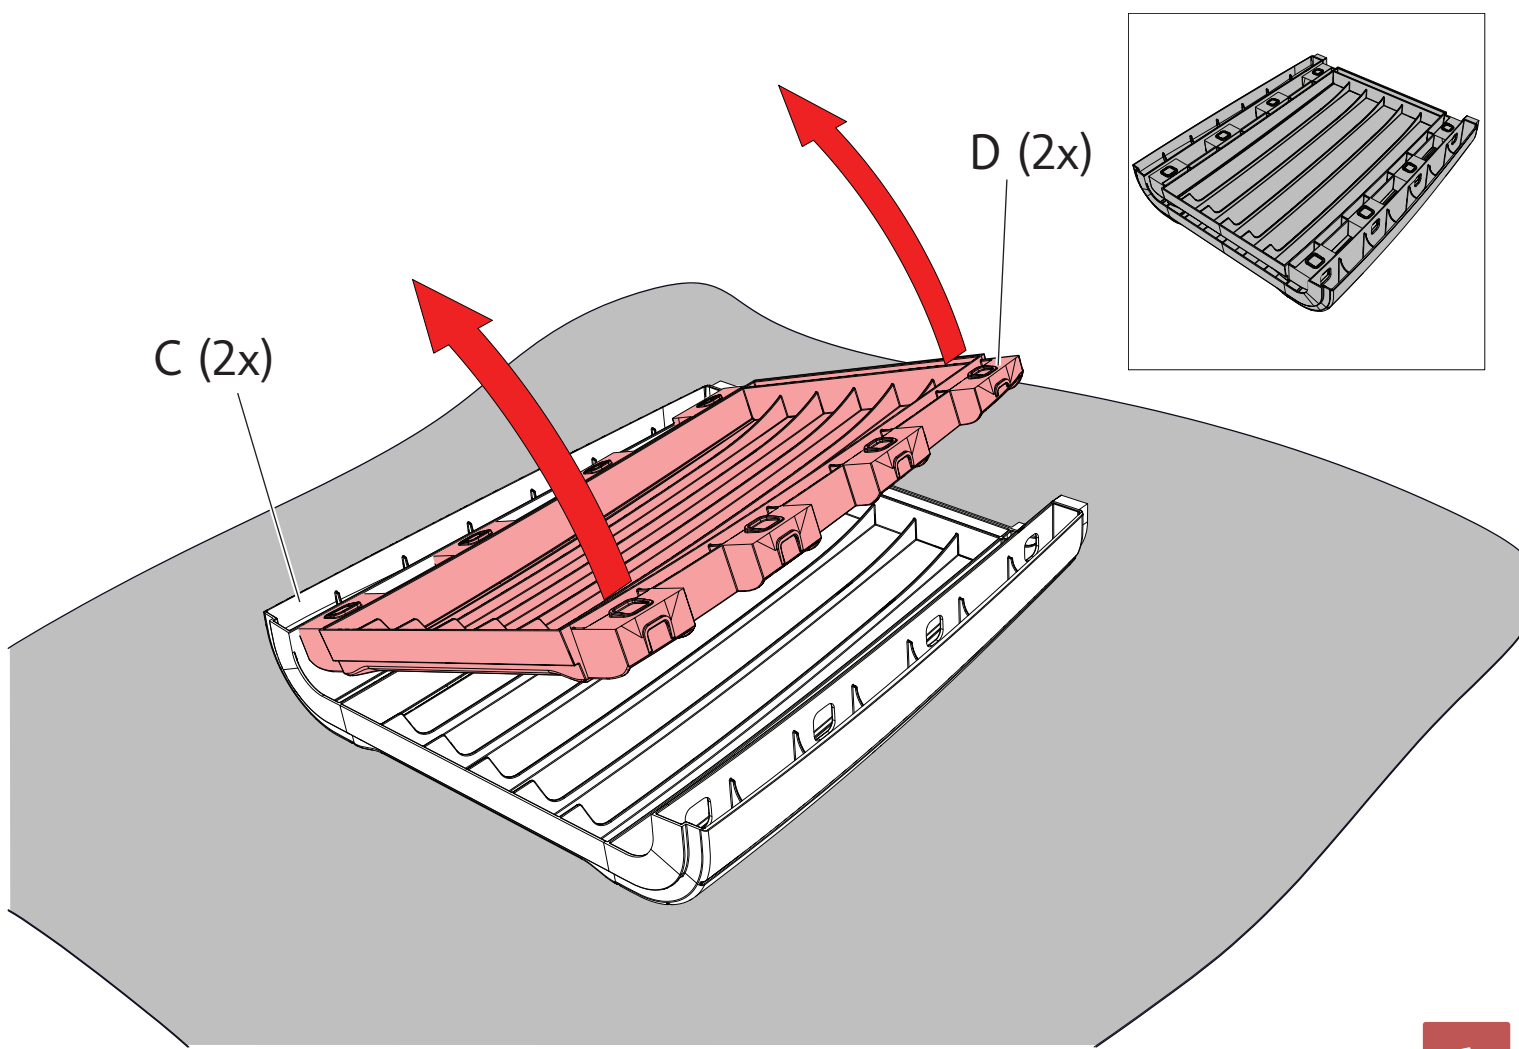

C (2x)

D (2x)

1