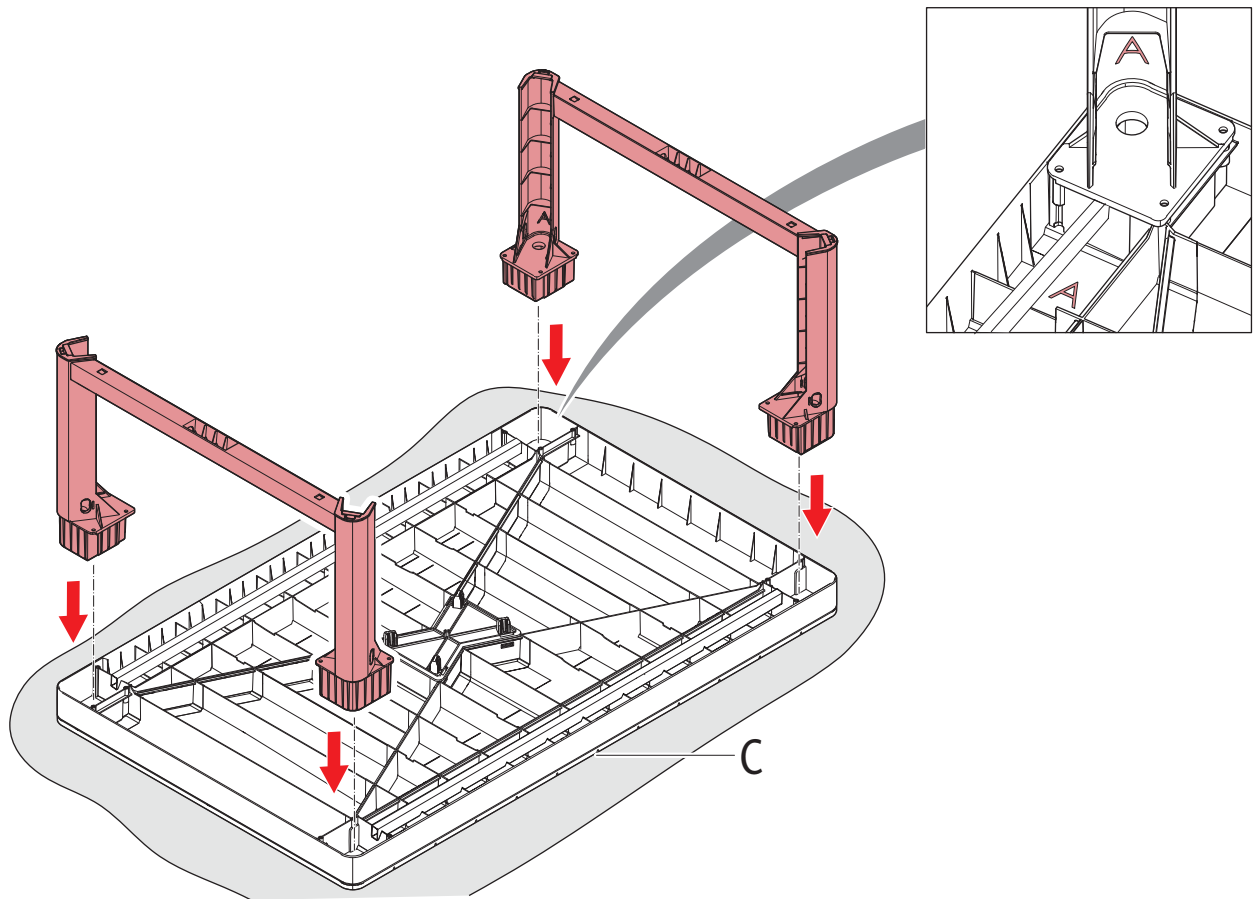

"LYON TABLE" V2.5 / 581519 / 442230

581519

AMERICA  
 EUROPE  
 - Geprüfte Sicherheit  
 - EN 581

< 40 °C < 104 °F  
 > 0 > 32

MAX 50 kg  
 110 lbs

MAX 20 kg  
 44 lbs

1

2