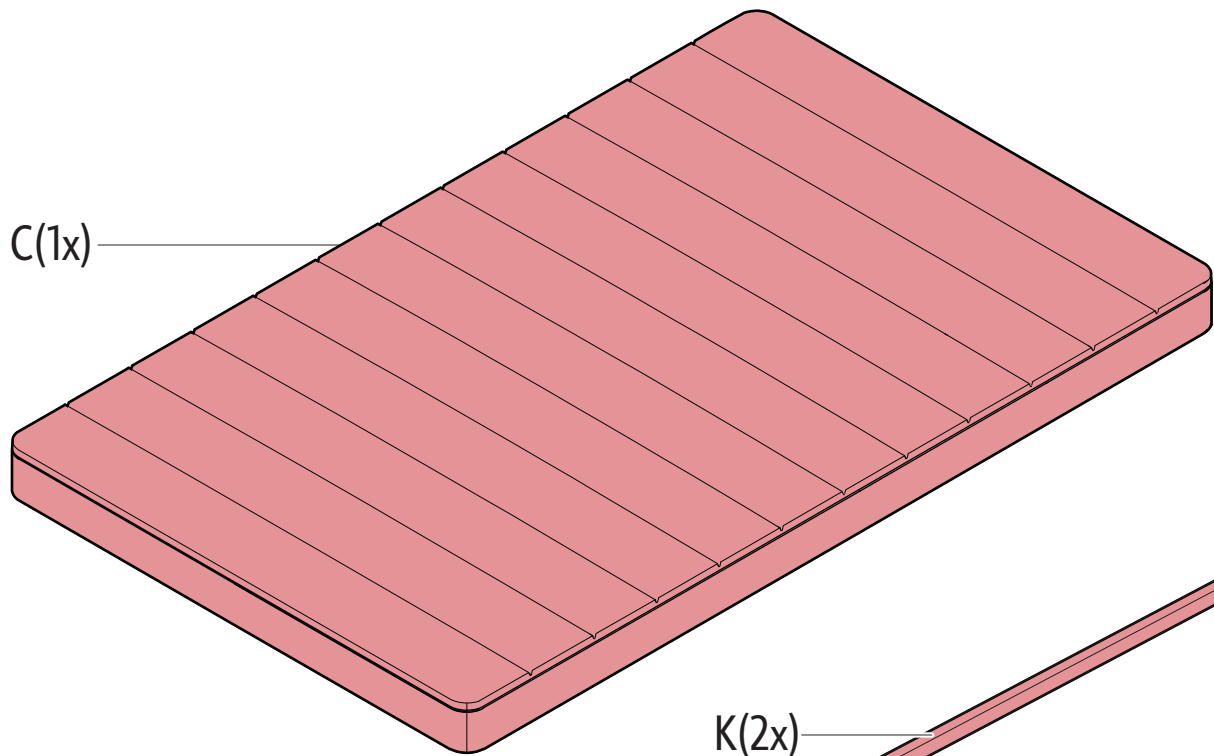

"LYON TABLE" V2.5 / 581519 / 442230

581519

AMERICA  
 EUROPE  
 - Geprüfte Sicherheit  
 - EN 581

< 40 °C < 104 °F  
 > 0 > 32

MAX 50 kg  
 110 lbs

MAX 20 kg  
 44 lbs

1

2