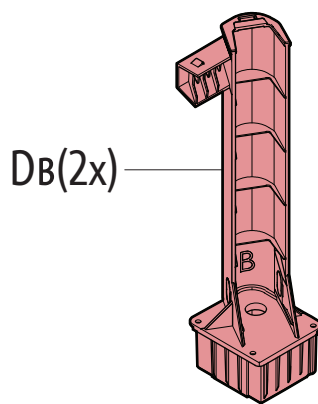

"LYON TABLE" V2.5 / 581519 / 442230

581519

AMERICA  
 EUROPE  
 - Geprüfte Sicherheit  
 - EN 581

< 40 °C < 104 °F  
 > 0 > 32

MAX 50 kg  
 110 lbs

MAX 20 kg  
 44 lbs

1

2