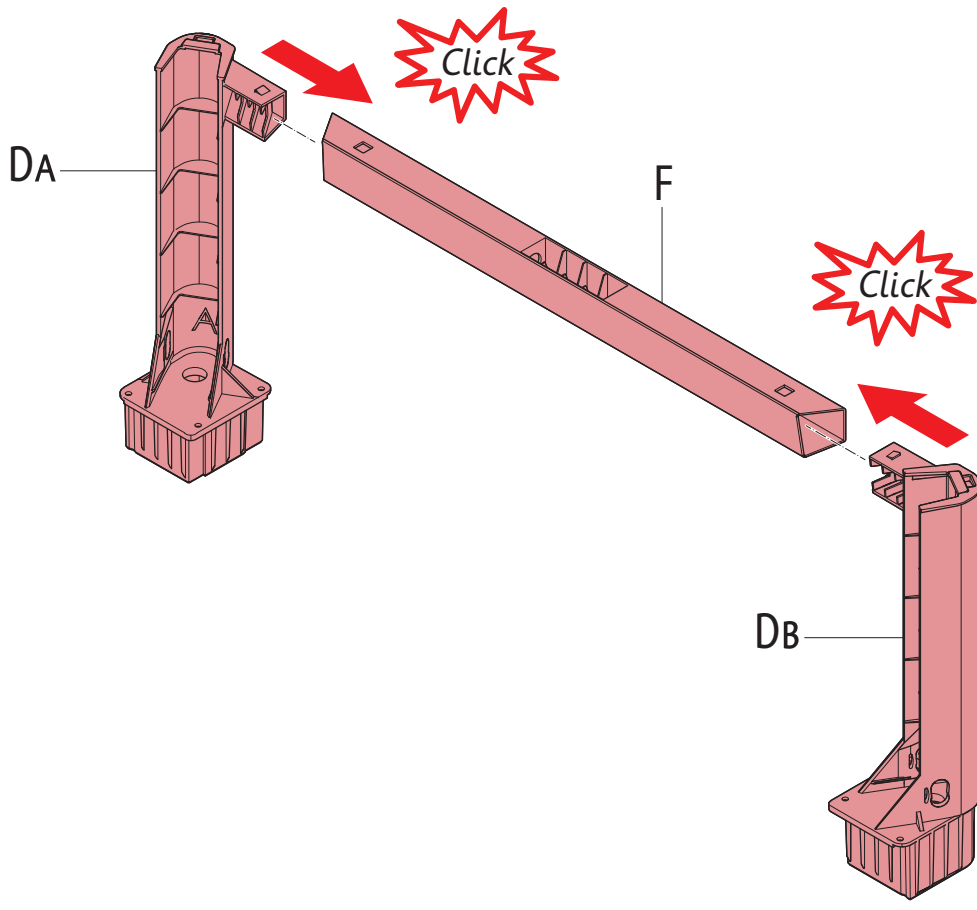

"LYON TABLE" V2.5 / 581519 / 442230

581519

AMERICA  
 EUROPE  
 - Geprüfte Sicherheit  
 - EN 581

< 40 °C < 104 °F  
 > 0 > 32

MAX 50 kg  
 110 lbs

MAX 20 kg  
 44 lbs

1

2