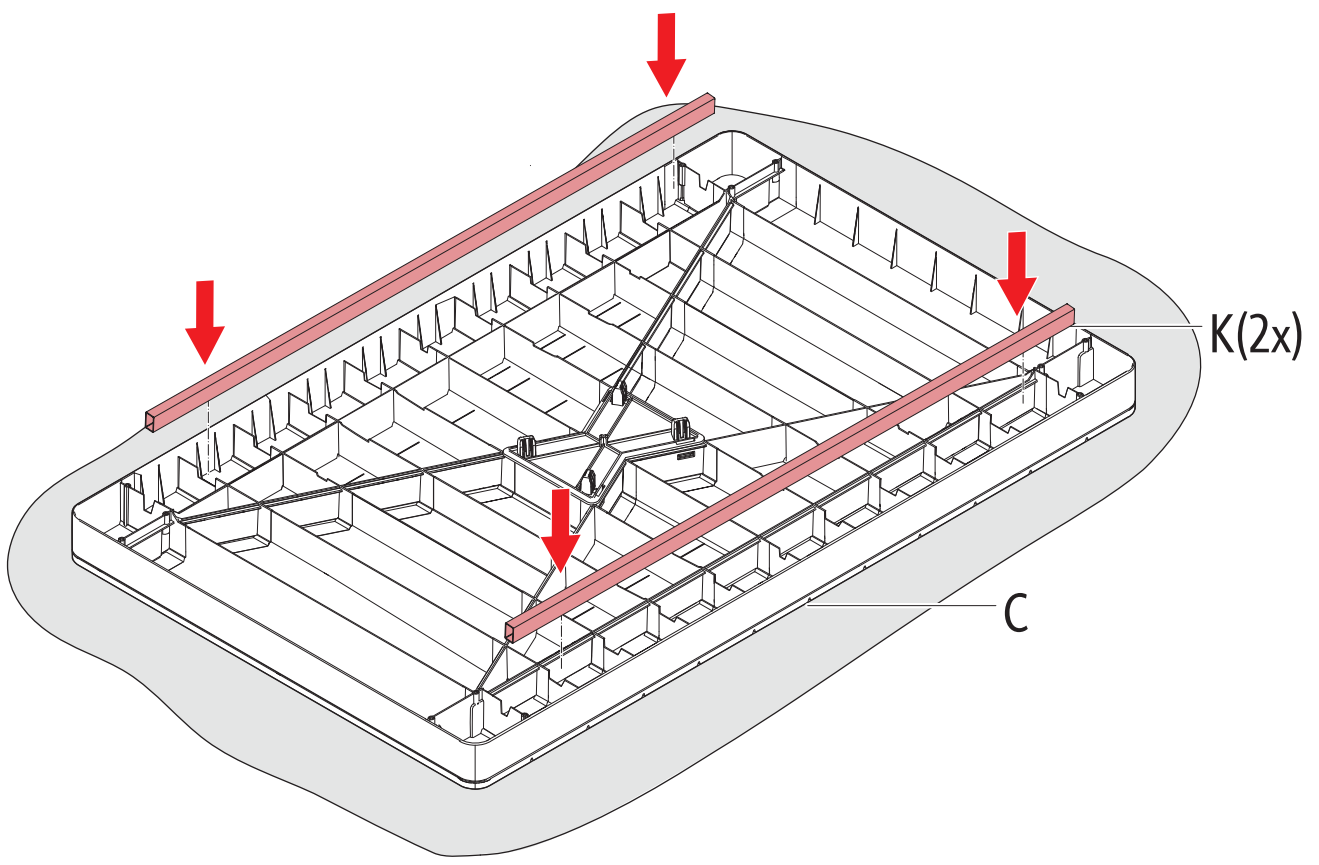

"LYON TABLE" V2.5 / 581519 / 442230

581519

AMERICA  
 EUROPE  
 - Geprüfte Sicherheit  
 - EN 581

< 40 °C < 104 °F  
 > 0 > 32

MAX 50 kg  
 110 lbs

MAX 20 kg  
 44 lbs

1

2