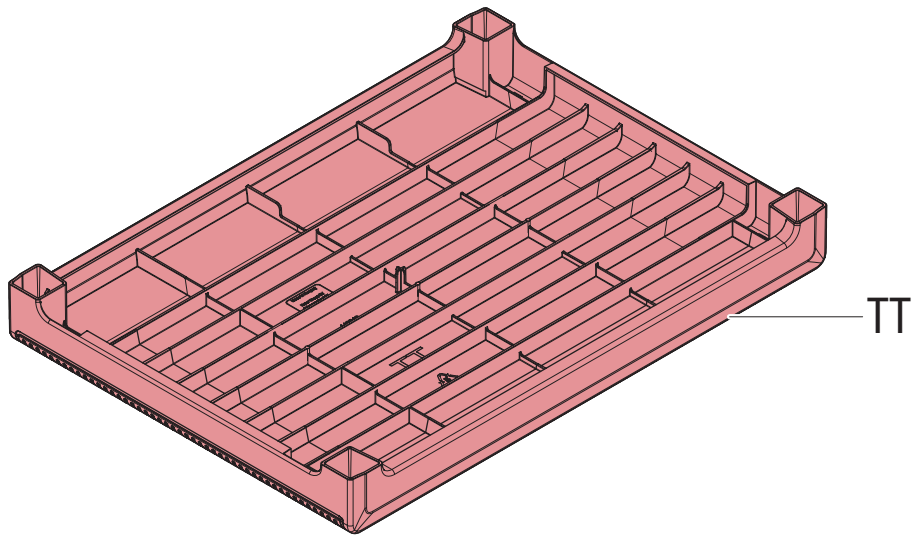

LOUNGE TABLE

"EMILY lounge table" V0.9 / 599319 / 442312

599319

AMERICA
 EUROPE
 - Geprüfte Sicherheit
 - EN 581

MAX 50 kg
 110 lbs

< 40 < 104
 °C °F
 > 0 > 32

MAX 20 kg
 44 lbs

TT

1x

TLa

2x

TLb

2x

TNa

2x

TNb

2x

7

2