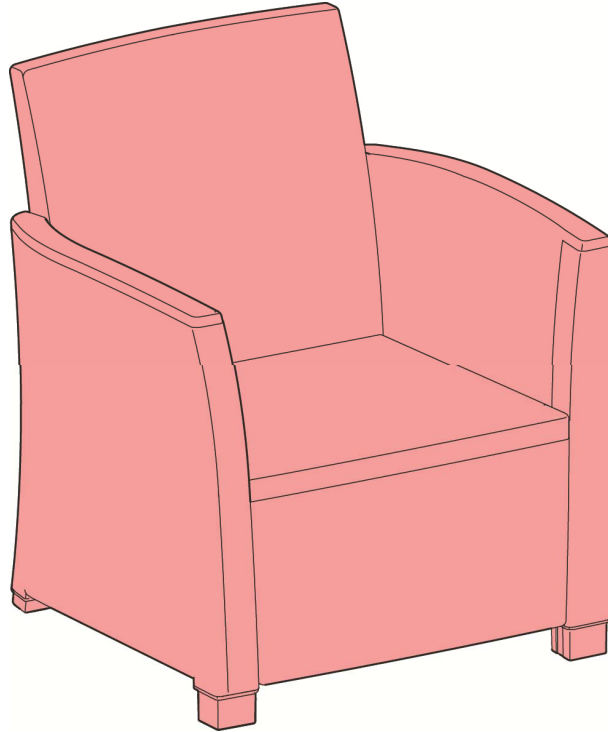

LOUNGE CHAIR & SOFA

"MIA SOFA" V1.3 / 5009879 / 442095+442093

WWW.KETER.COM

Ericssonstraat 17 | 5121MK Rijen | The Netherlands |
gpsr.ketereu@keter.com

AMERICA
 EUROPE
 - Geprüfte Sicherheit
 - EN 581

MAX 110 kg
240 lbs

< 40 °C < 104 °F
 > 0 > 32

WICKER CHAIR

1

2

3

4

5

CB

6

7

8

9

10

WICKER SOFA

SBC (1x)

SB (1x)