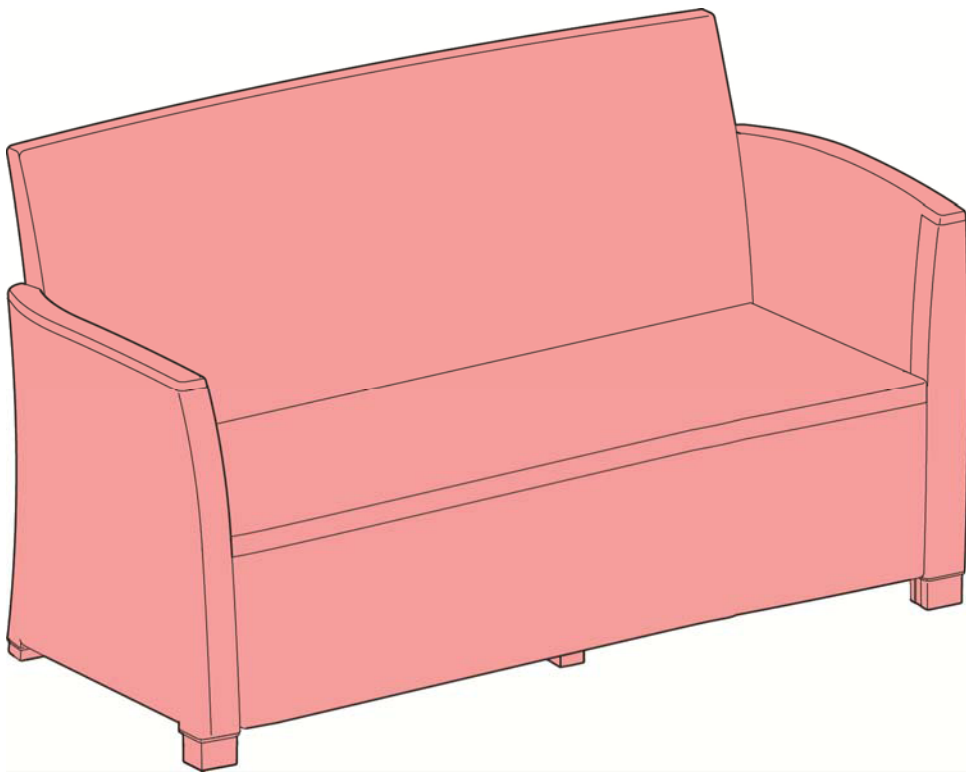

LOUNGE CHAIR & SOFA

"MIA SOFA" V1.3 / 5009879 / 442095+442093

WWW.KETER.COM

Ericssonstraat 17 | 5121MK Rijen | The Netherlands |
gpsr.ketereu@keter.com

AMERICA
 EUROPE
 - Geprüfte Sicherheit
 - EN 581

MAX 110 kg
240 lbs

< 40 °C < 104 °F
 > 0 > 32

WICKER CHAIR

1

2

3

4

5

CB

6

7

8

9

10

WICKER SOFA

SBC (1x)

SB (1x)