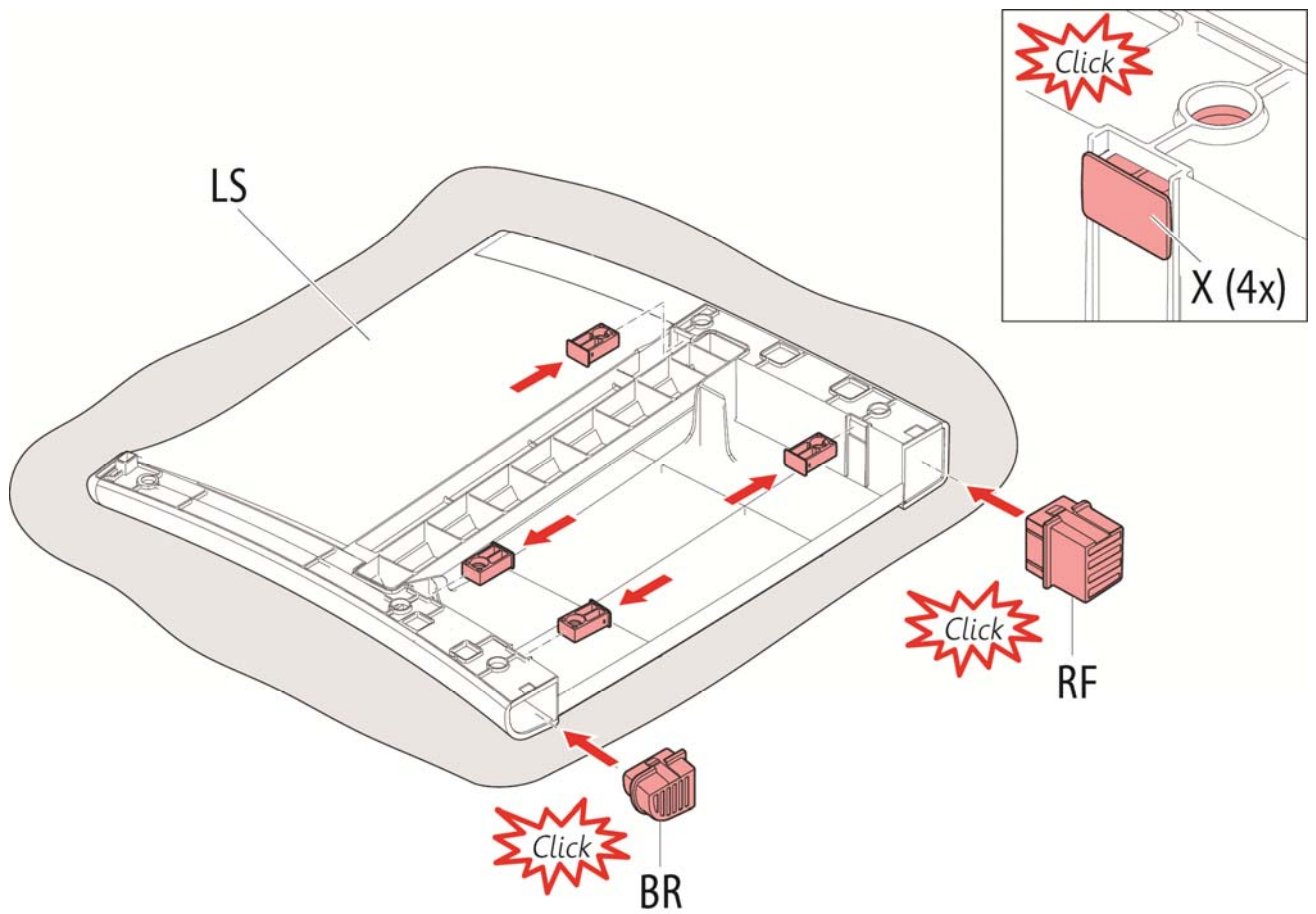

LOUNGE CHAIR & SOFA

"MIA SOFA" V1.3 / 5009879 / 442095+442093

WWW.KETER.COM

Ericssonstraat 17 | 5121MK Rijen | The Netherlands |
gpsr.ketereu@keter.com

AMERICA
 EUROPE
 - Geprüfte Sicherheit
 - EN 581

MAX 110 kg
240 lbs

< 40 °C < 104 °F
 > 0 > 32

WICKER CHAIR

1

2

3

4

5

CB