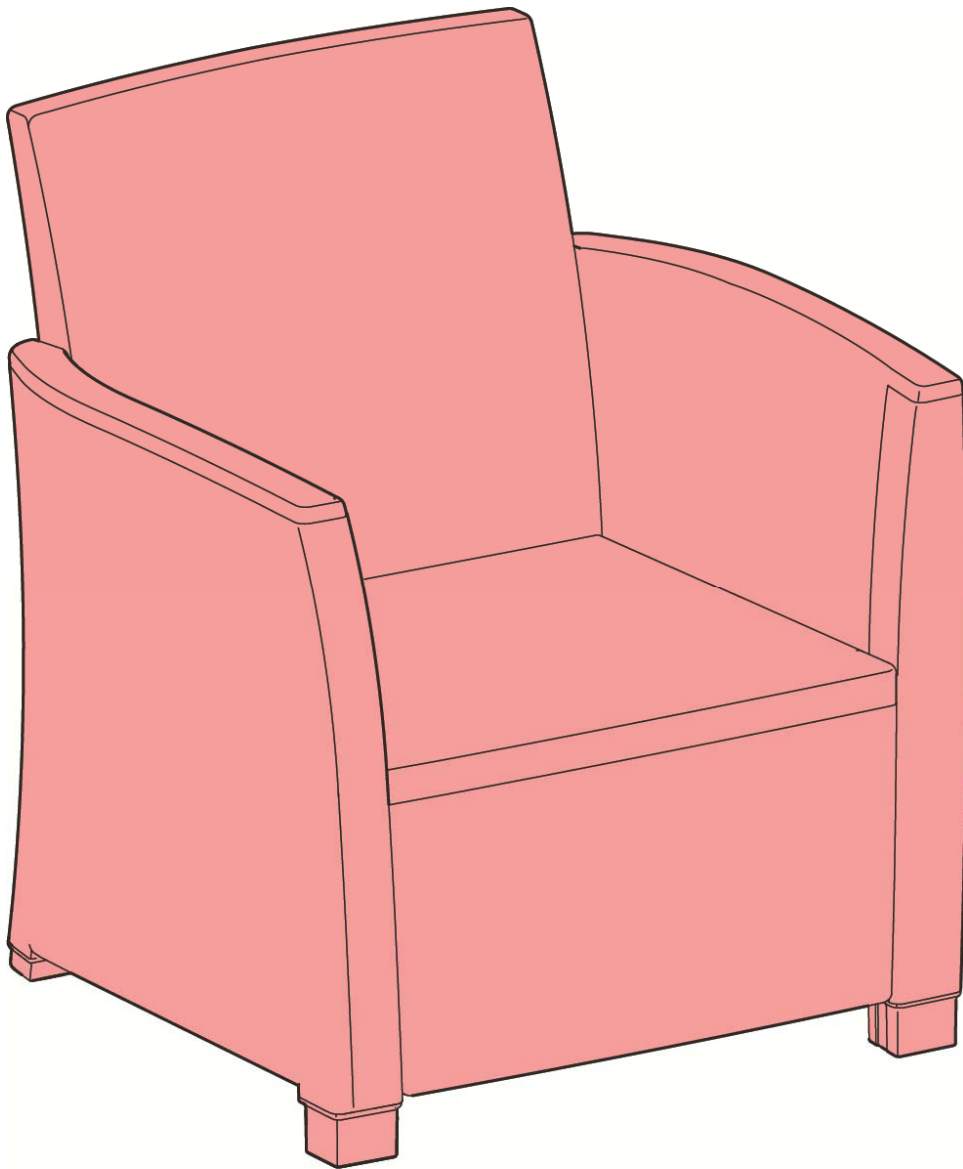

LOUNGE CHAIR & SOFA

"MIA SOFA" V1.3 / 5009879 / 442095+442093

WWW.KETER.COM

Ericssonstraat 17 | 5121MK Rijen | The Netherlands |
gpsr.ketereu@keter.com

AMERICA
 EUROPE
 - Geprüfte Sicherheit
 - EN 581

MAX 110 kg
240 lbs

< 40 °C < 104 °F
 > 0 > 32

WICKER CHAIR

1

2

3

4

5

CB

6

7

8

9

10

WICKER SOFA

SBC (1x)

SB (1x)