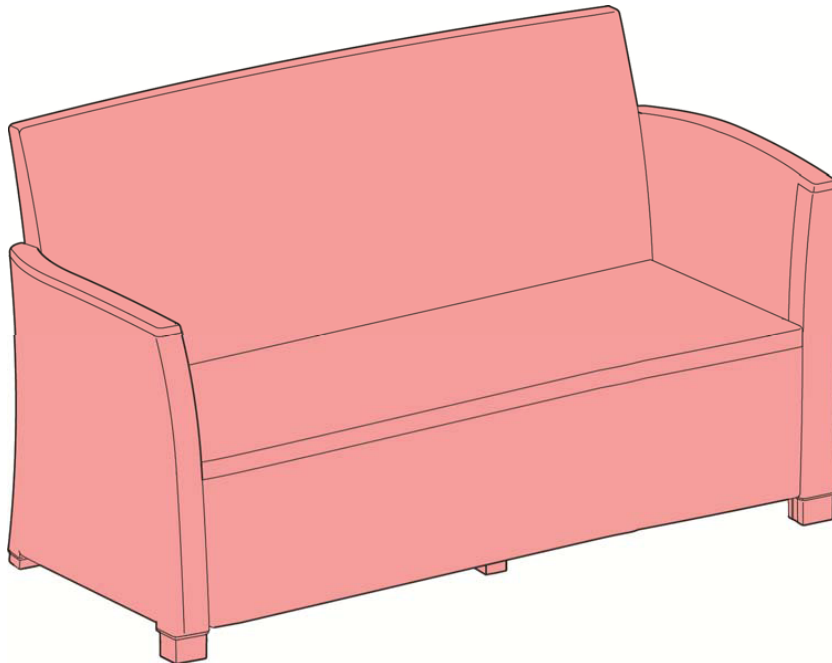

LOUNGE CHAIR & SOFA

"MIA SOFA" V1.3 / 5009879 / 442095+442093

WWW.KETER.COM

Ericssonstraat 17 | 5121MK Rijen | The Netherlands |
gpsr.ketereu@keter.com

AMERICA
 EUROPE
 - Geprüfte Sicherheit
 - EN 581

MAX 110 kg
240 lbs

< 40 °C < 104 °F
 > 0 > 32

WICKER CHAIR

1

2

3

4

5

CB

6

7

8

9

10

WICKER SOFA

SBC (1x)

SB (1x)