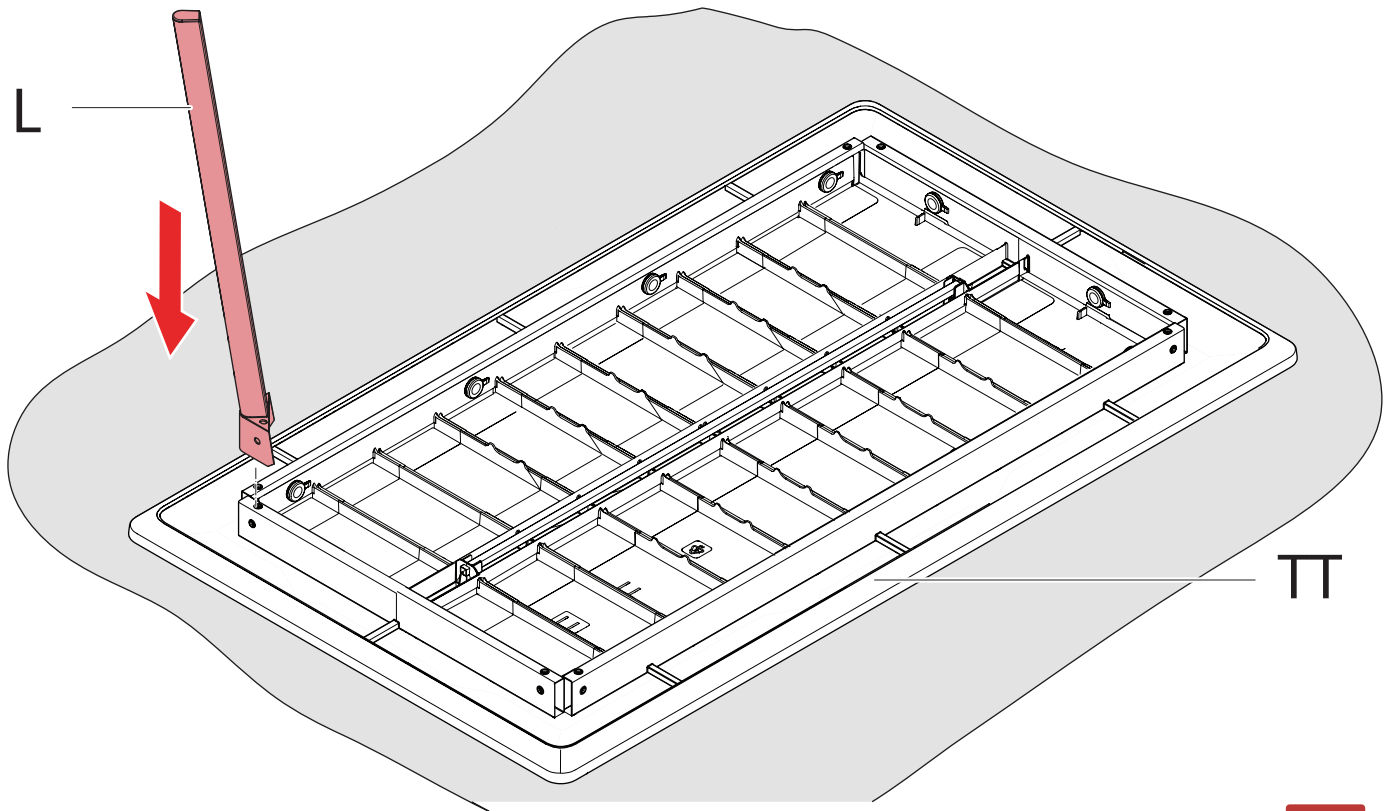

METALEA

TABLE

5010580

AMERICA
 EUROPE
 - Geprüfte Sicherheit
 - EN 581

MAX 50 kg
110 lbs

< 40 < 104
 °C °F
 > 0 > 32

MAX 20 kg
44 lbs

1x

4x

16x
+Extra

1x

1

2

3

4

5