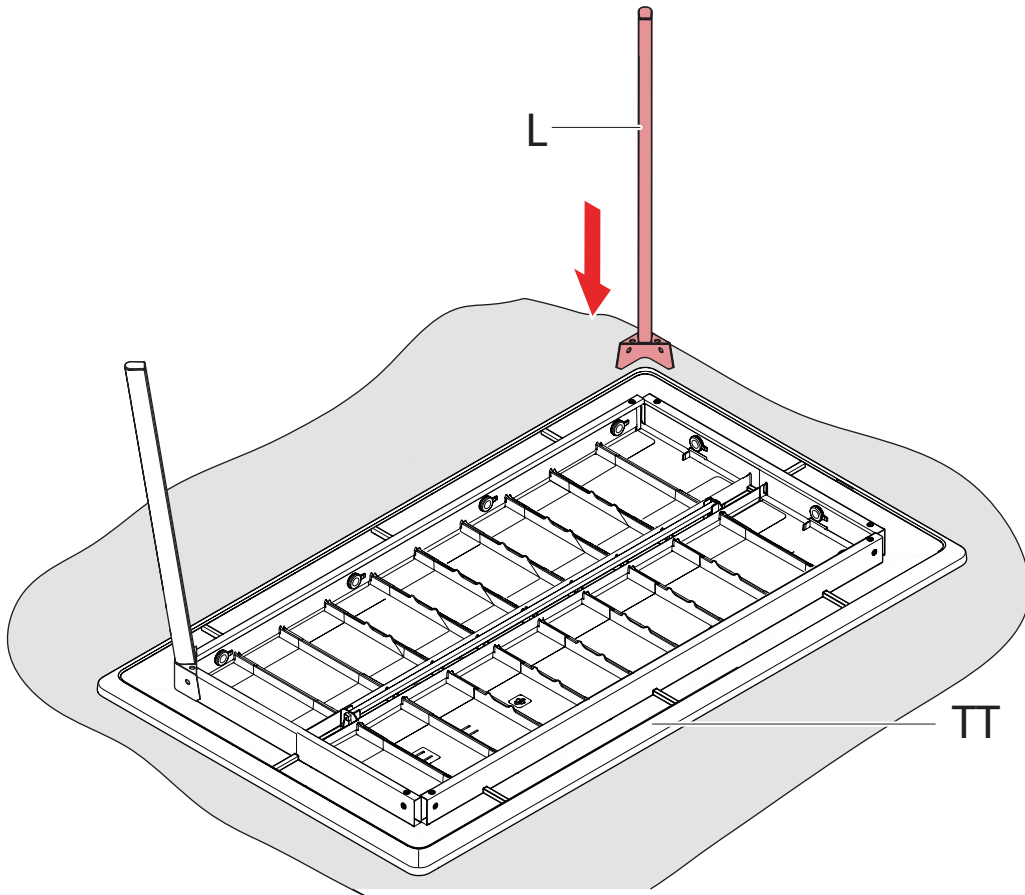

METALEA

TABLE

5010580

AMERICA
 EUROPE
 - Geprüfte Sicherheit
 - EN 581

MAX 50 kg
110 lbs

< 40 < 104
 °C °F
 > 0 > 32

MAX 20 kg
44 lbs

1x

4x

16x
+Extra

1x

1

2

3

4

5

6

7

8

4x

9

4x

10