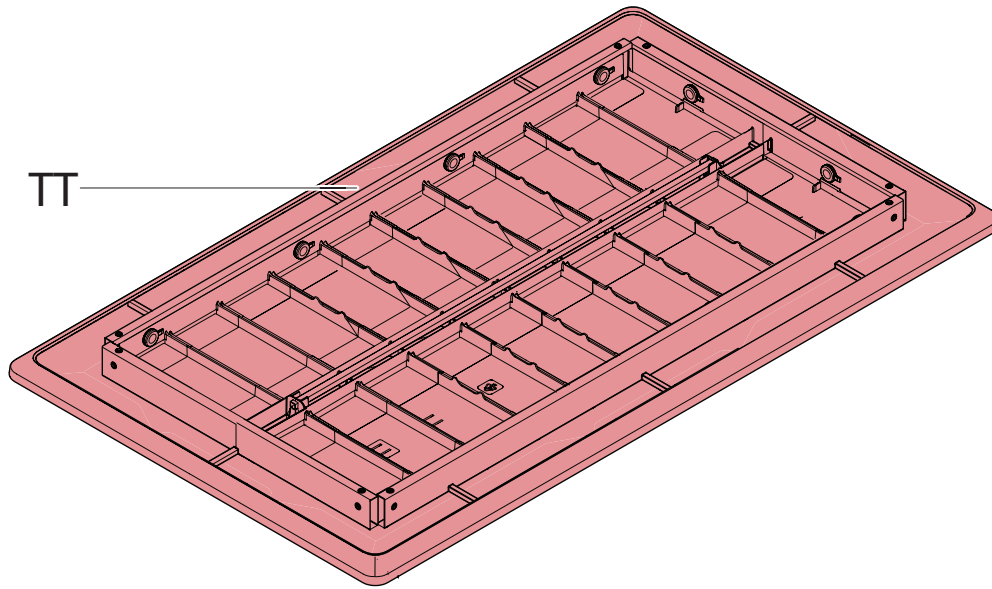

METALEA

TABLE

5010580

AMERICA
 EUROPE
 - Geprüfte Sicherheit
 - EN 581

MAX 50 kg
110 lbs

< 40 < 104
 °C °F
 > 0 > 32

MAX 20 kg
44 lbs

1x

4x

16x
+Extra

1x

1

2

3

4

5

6

7

8

4x

9

4x

10