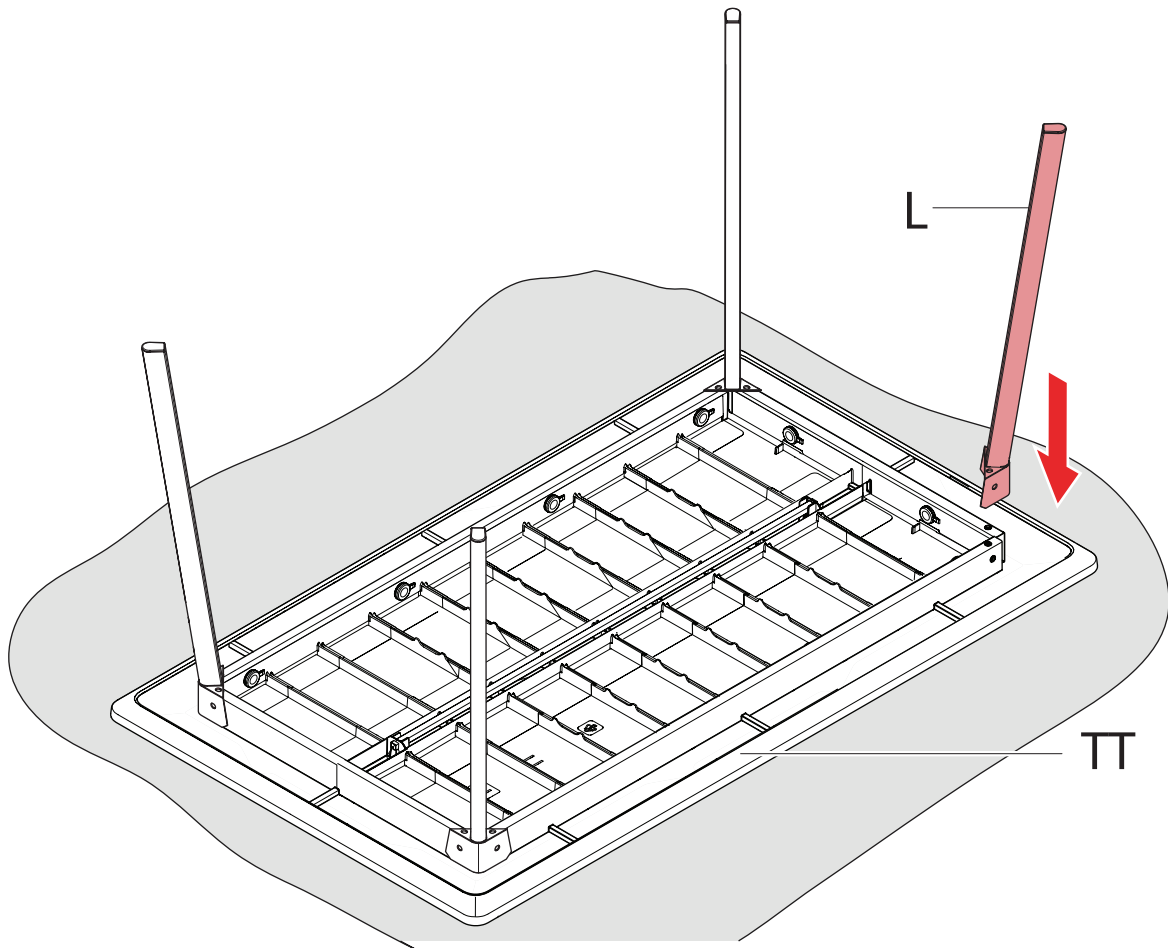

METALEA

TABLE

5010580

AMERICA
 EUROPE
 - Geprüfte Sicherheit
 - EN 581

MAX 50 kg
110 lbs

< 40 < 104
 °C °F
 > 0 > 32

MAX 20 kg
44 lbs

1x

4x

16x
+Extra

1x

1

2

3

4

5

6

7

8

4x

9

4x

10