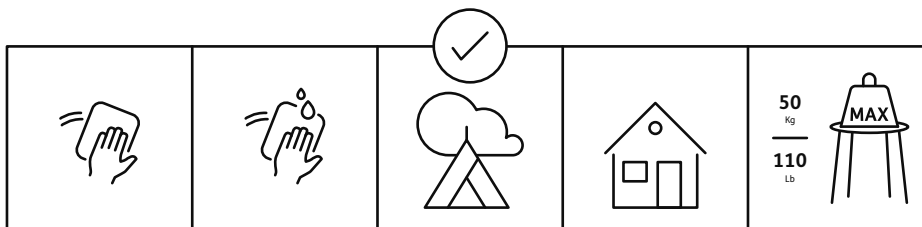

Notas y advertencias: lea con atención antes de montar

Osservazioni e avvertimenti – Leggere attentamente prima dell'assemblaggio

Notas e Avisos – Leia cuidadosamente antes da montagem

- (EN)** • Please assemble the table on a flat surface.
• The table should only be cleaned using soap, water and a soft cloth.
• The table is only intended for reasonable domestic use.
- (FR)** • Veuillez assembler la table sur une surface plane.
• Pour nettoyer la table, utilisez un chiffon doux, de l'eau et du savon uniquement.
• Cette table est uniquement destinée à un usage domestique raisonnable.
- (DE)** • Bitte montieren Sie den Tisch auf einer ebenen Fläche.
• Zur Reinigung des Tisches sind nur Seifenlauge, Wasser und ein weiches Tuch zu verwenden.
• Der Tisch ist nur für den gewöhnlichen Hausgebrauch gedacht.
- (NL)** • Monteerde tafel op een egaal oppervlak.
• De tafel mag alleen met water, zeep en een zachte doek worden gereinigd.
• De tafel is alleen voor redelijk huishoudelijk en commercieel gebruik bedoeld.
- (ES)** • Monte la mesa sobre una superficie plana.
• La mesa sólo debe limpiarse utilizando jabón, agua y un paño suave.
• La mesa está destinada únicamente a su uso doméstico razonable.
- (IT)** • Assemblare ogni componente su una superficie piana.
• Per la pulizia dei componenti del tavolo, utilizzare solo sapone, acqua e un panno pulito.
• Questo tavolo è stato progettato per essere utilizzato nell'ambito domestico abituale
- (PT)** • Monte cada peça da mesa numa superfície plana.
• As peças da mesa devem ser limpas apenas com sabão, água e um pano macio.
• A mesa destina-se apenas ao uso doméstico razoável.