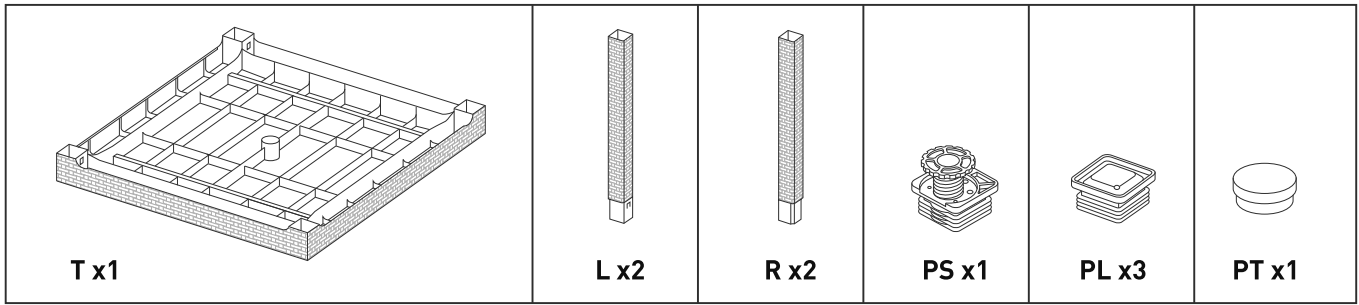

Notas y advertencias: lea con atención antes de montar

Osservazioni e avvertimenti – Leggere attentamente prima dell'assemblaggio

Notas e Avisos – Leia cuidadosamente antes da montagem

- (EN)** • Please assemble the table on a flat surface.
• The table should only be cleaned using soap, water and a soft cloth.
• The table is only intended for reasonable domestic use.
- (FR)** • Veuillez assembler la table sur une surface plane.
• Pour nettoyer la table, utilisez un chiffon doux, de l'eau et du savon uniquement.
• Cette table est uniquement destinée à un usage domestique raisonnable.
- (DE)** • Bitte montieren Sie den Tisch auf einer ebenen Fläche.
• Zur Reinigung des Tisches sind nur Seifenlauge, Wasser und ein weiches Tuch zu verwenden.
• Der Tisch ist nur für den gewöhnlichen Hausgebrauch gedacht.
- (NL)** • Monteerde tafel op een egaal oppervlak.
• De tafel mag alleen met water, zeep en een zachte doek worden gereinigd.
• De tafel is alleen voor redelijk huishoudelijk en commercieel gebruik bedoeld.
- (ES)** • Monte la mesa sobre una superficie plana.
• La mesa sólo debe limpiarse utilizando jabón, agua y un paño suave.
• La mesa está destinada únicamente a su uso doméstico razonable.
- (IT)** • Assemblare ogni componente su una superficie piana.
• Per la pulizia dei componenti del tavolo, utilizzare solo sapone, acqua e un panno pulito.
• Questo tavolo è stato progettato per essere utilizzato nell'ambito domestico abituale
- (PT)** • Monte cada peça da mesa numa superfície plana.
• As peças da mesa devem ser limpas apenas com sabão, água e um pano macio.
• A mesa destina-se apenas ao uso doméstico razoável.